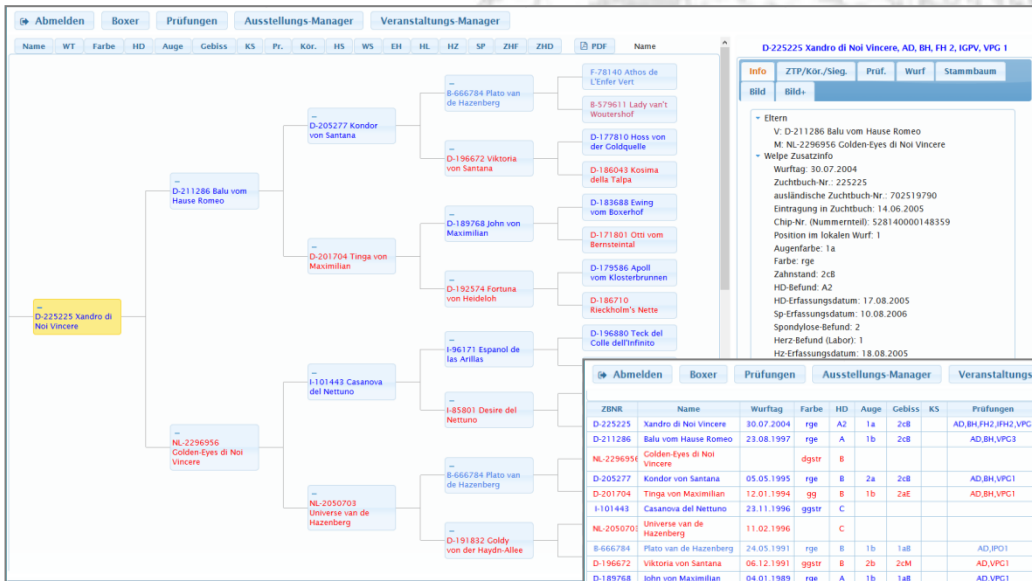

Zurück
PDF
Favoriten
Merkliste

Info
ZTP/Kör./Sieg.
Prüf.
Wurf
Stammbaum

Bild+

- ▼ Eltern
 - V: D-225225 Xandro di Noi Vincere
 - M: D-228581 Hannah vom Hirscher-Hof
- ▼ Welpen Zusatzinfo
 - Wurfstag: 28.05.2010
 - Zuchtbuch-Nr.: 233984
 - Eintragung in Zuchtbuch: 11.08.2010
 - Chip-Nr. (Nummertell): 276096901044701
 - Position im lokalen Wurf: 1
 - Farbe: ggstr
 - Welpen-Code: A01
 - HD-Befund: A1
 - HD-Erfassungsdatum: 18.07.2011
 - Sp-Erfassungsdatum: 08.10.2012
 - Spondylose-Befund: 0
 - Herz-Befund (Labor): 2
 - HZ-Erfassungsdatum: 10.08.2011
 - Aortenstenose-Befund: 2
 - max. AO Fließgeschwindigkeit: 2.51
 - Pulmonalstenose-Befund: 0
 - max. PU Fließgeschwindigkeit: 1.2
 - Veröffentlichung: Ja
- ▼ Zuchtewertschätzung
 - Zuchtwert Hodenfehler: 95
 - Zuchtwert HD: 85
 - Zuchtwert Spondylose: 0
- ▼ Eigentümer

Hier werden alle Welpen des selektierten Boxers angezeigt mit der Möglichkeit, sich die Informationen zu den einzelnen Welpen anzeigen zu lassen oder eine PDF-Datei aller Welpen zu erzeugen. Außerdem kann jeder einzelne Hund der Merk- oder Favoritenliste zugefügt werden.

Selektion von Hunden

Boxersuche allgemein - Stammbaum

Der Stammbaum wird zum einen in einer Baumstruktur angezeigt, in der durch Anklicken der einzelnen Kästchen auch die Informationen der Ahnen angezeigt werden, ...